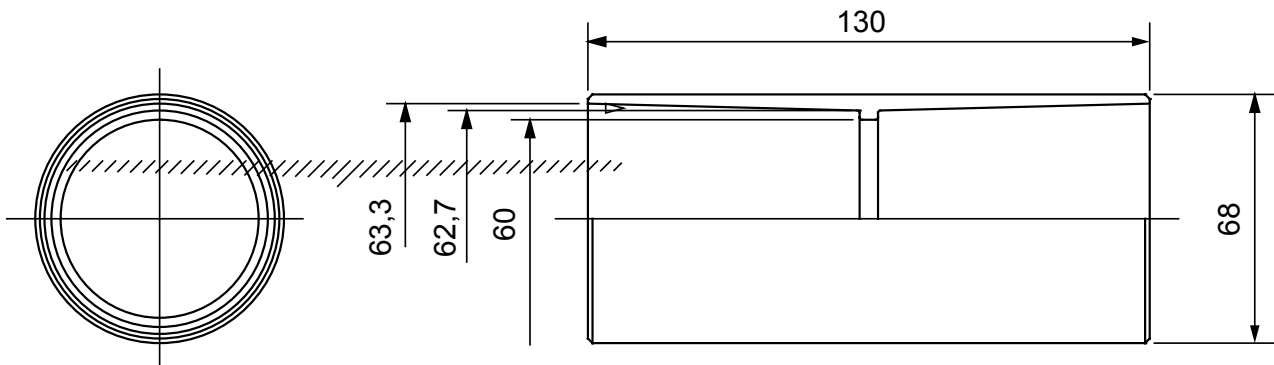

Componenti di percorso per i tubi protettivi rigidi serie RK con gradi di protezione IP40 e IP67.

Colore	Grigio RAL 7035	Grado di protezione	IP40
Tubi Ø (mm)	63	Tipo Materiale	Halogen free secondo norma EN 50642
Codice Electrocod	21221		

DIMENSIONALE

SIMBOLOGIA TECNICA

IP

HF
HALOGEN FREE

IP40

MARCHI/APPROVAZIONI