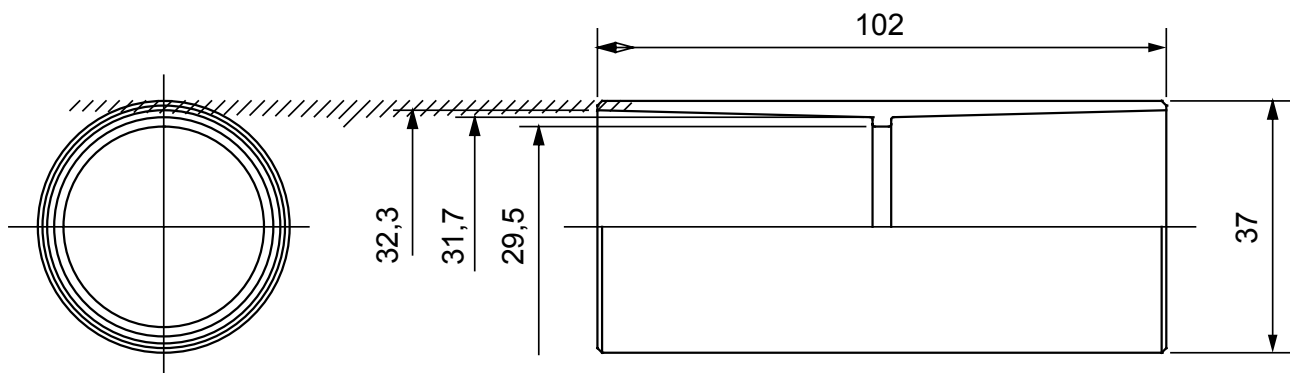

Componenti di percorso per i tubi protettivi rigidi serie RK con gradi di protezione IP40 e IP67.

Colore	Grigio RAL 7035	Grado di protezione	IP40
Tubi Ø (mm)	32	Tipo Materiale	Halogen free secondo norma EN 50642
Codice Electrocod	21221		

DIMENSIONALE

SIMBOLOGIA TECNICA

IP

HF
HALOGEN FREE

IP40

MARCHI/APPROVAZIONI