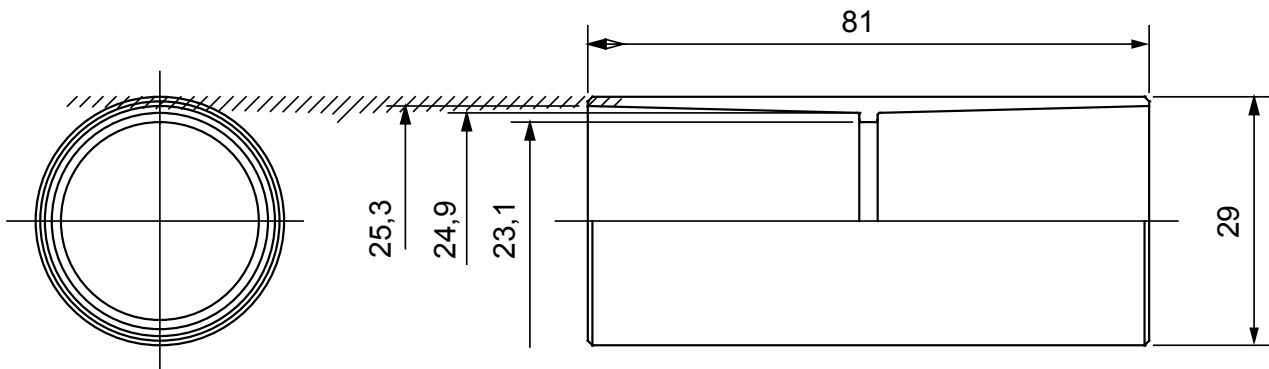

Componenti di percorso per i tubi protettivi rigidi serie RK con gradi di protezione IP40 e IP67.

Colore	Grigio RAL 7035	Grado di protezione	IP40
Tubi Ø (mm)	25	Tipo Materiale	Halogen free secondo norma EN 50642
Codice Electrocod	21221		

DIMENSIONALE

SIMBOLOGIA TECNICA

IP

HF
HALOGEN FREE

IP40

MARCHI/APPROVAZIONI