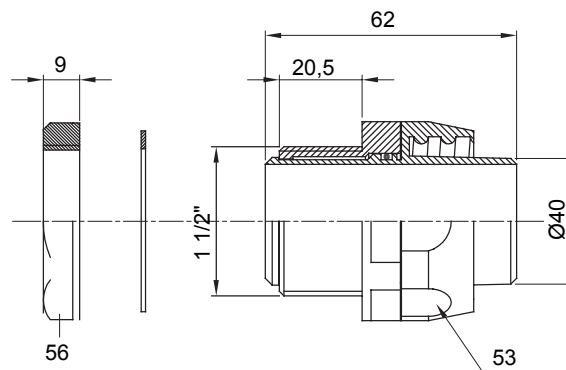

Raccordi guaina diritti o girevoli con grado di protezione IP54.

Colore	Grigio RAL 7035	Grado di protezione	IP54
Passo GAS	1 1/2"	Guaina Ø (mm)	40
Tipo	Girevole	Codice Electrocod	210

DIMENSIONALE

SIMBOLOGIA TECNICA