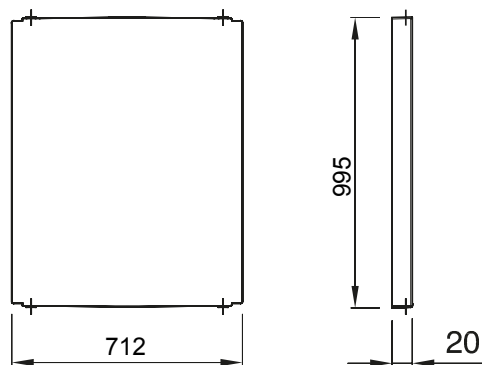

Accessori e complementi tecnici per quadri distribuzione e automazione serie 46.

Colore	Grigio RAL 7035	Caratteristiche	Halogen free
Per quadri BxH (mm)	800x1060	Adatto per	46QP - 46QM - 46QX
Codice Electrocod	0303	Materiale cerniera	Poliestere

DIMENSIONALE

SIMBOLOGIA TECNICA

MARCHI/APPROVAZIONI