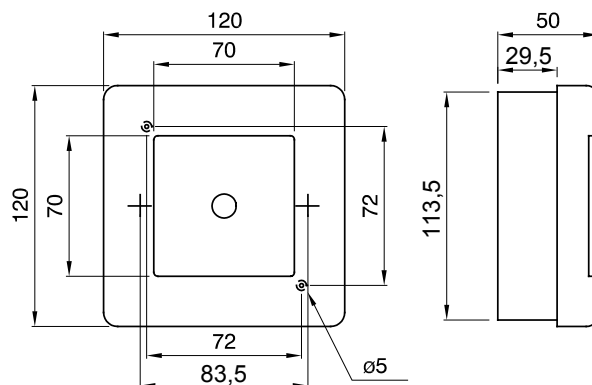

Corrente nominale (A)	125	Classe isolamento	II
Colore	Rosso RAL 3000	Dim. esterne BxHxP (mm)	120x120x50
Grado di protezione	IP55	Installazione	Parete
Materiale	Tecnopolimero	Resistenza agli urti	IK08
Tensione nominale (V)	400	Dotazioni	Pulsante + 2 contatti
Resistenza al filo incandescente	650 °C	Temperatura di impiego	-25 +60 °C
Tipo Materiale	Halogen free secondo norma EN 60754-2	Codice Electrocod	0321
N. contatti installabili	4	Termopressione con biglia	70 °C
Normativa	EN 60670-1 (CEI 23-48) IEC60670-24 CEI 23-49	Tensione di isolamento	750 V

DIMENSIONALE

SIMBOLOGIA TECNICA

II

IP

IP55

IK

IK08

GWT