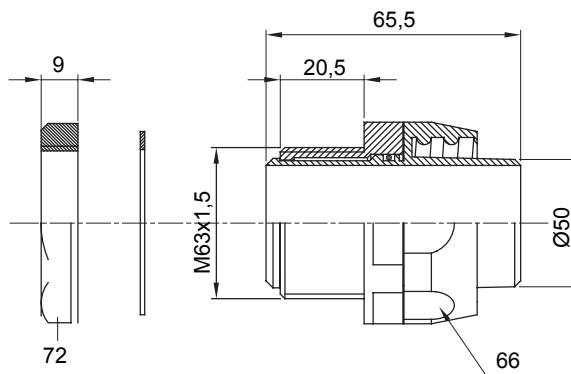

Egyenes és elforgó csatlakozók IP54 védelemmel.

Szín	Szürke RAL 7035	IP védelem szintje	IP54
ISO menetemelkedés	M 63x1,5	Spirális gégecső Ø (mm)	50
Típus	Elforgó	Elektronikai kód	210

DIMENSIONAL

TECHNICAL SYMBOLOGY