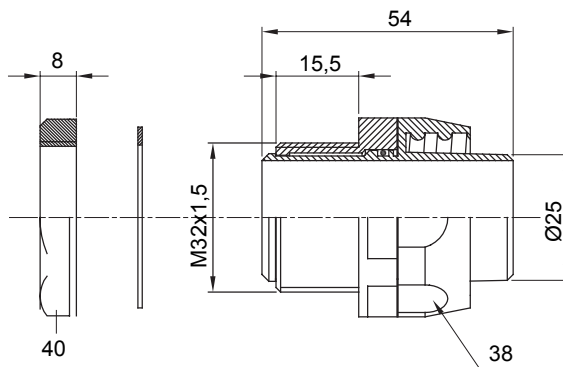

Egyenes és elforgó csatlakozók IP54 védelemmel.

| | | | |
|------------------|-----------------|-------------------------|---------|
| Szín | Szürke RAL 7035 | IP védelem szintje | IP54 |
| ISO menetelkedés | M 32x1,5 | Spirális gégecső Ø (mm) | 25 |
| Menet típusa | M32 | Típus | Elforgó |
| Elektronikai kód | 210 | | |

DIMENSIONAL

TECHNICAL SYMBOLOGY

IP

IP54

STANDARDS/APPROVALS