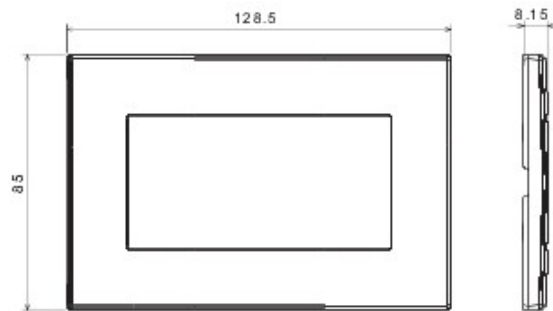

Appareillage résidentiel pour installation en boîte d'encastrement cloisons creuses ou maçonnerie, caractérisé par la sobriété et l'élégance de ses formes classiques. Les plaques en technopolymère sont disponibles en sept couleurs, de 1 poste (2 modules) à 5 postes (2+2+2+2 modules) et peuvent être installées indifféremment aussi bien en position horizontale qu'en verticale. La gamme, développée autour d'un ensemble de mécanismes monoblocs, est disponible en deux couleurs: blanc et ivoire, en finition brillante. Extensible grâce aux mécanismes modulaires de la gamme Chorus.

Catégorie	Plaque	Couleur	Crème
Matière	Technopolymère	Finition	Brillante
Description	Double	Test du fil incandescent	650 °C
Thermopression avec bille	70 °C	Norme	EN 60669-1

DIMENSIONS

SYMBOLE TECHNIQUE

GEWISS S.A.S. 1, Rue du Rio Salado 91940
Les Ulis Cedex
Tel : +33 1 64 86 80 80