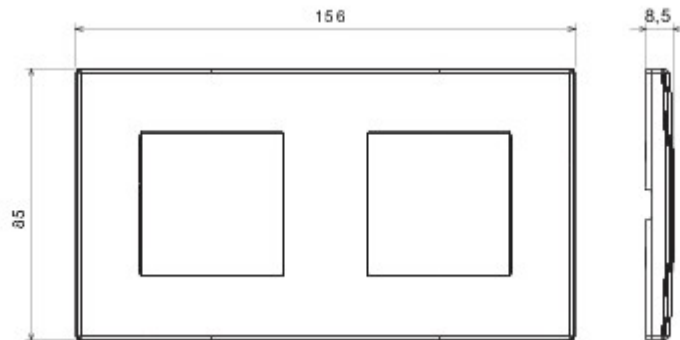

Appareillage résidentiel pour installation en boîte d'encastrement cloisons creuses ou maçonnerie, caractérisé par la sobriété et l'élégance de ses formes classiques. Les plaques en technopolymère sont disponibles en sept couleurs, de 1 poste (2 modules) à 5 postes (2+2+2+2 modules) et peuvent être installées indifféremment aussi bien en position horizontale qu'en verticale. La gamme, développée autour d'un ensemble de mécanismes monoblocs, est disponible en deux couleurs: blanc et ivoire, en finition brillante. Extensible grâce aux mécanismes modulaires de la gamme Chorus.

Couleur	Blanc	Matière	Technopolymère
Finition	Brillante	Description	2 postes
Type	Horizontale/Verticale	Caractéristiques	Plaque
Entraxe	71 mm	Test du fil incandescent	650 °C
Thermopression avec bille	70 °C	Norme	EN 60669-1

DIMENSIONS

SYMBOLE TECHNIQUE

NORMES ET HOMOLOGATIONS

GEWISS S.A.S. 1, Rue du Rio Salado 91940
Les Ulis Cedex
Tel : +33 1 64 86 80 80

www.gewiss.com
www.gewiss@gewiss.fr
Dernière mise à jour 27/01/2023

Les caractéristiques, dimensions, dessins et images sont communiqués à titre purement informatif et peuvent faire l'objet de modification sans aucun préavis