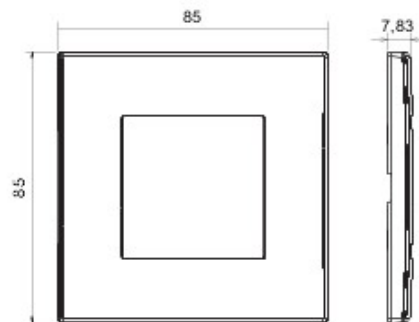

Appareillage résidentiel pour installation en boîte d'encastrement cloisons creuses ou maçonnerie, caractérisé par la sobriété et l'élégance de ses formes classiques. Les plaques en technopolymère sont disponibles en sept couleurs, de 1 poste (2 modules) à 5 postes (2+2+2+2 modules) et peuvent être installées indifféremment aussi bien en position horizontale qu'en verticale. La gamme, développée autour d'un ensemble de mécanismes monoblocs, est disponible en deux couleurs: blanc et ivoire, en finition brillante. Extensible grâce aux mécanismes modulaires de la gamme Chorus.

Catégorie	Plaque	Couleur	Crème
Matière	Technopolymère	Finition	Brillante
Description	1 poste	Test du fil incandescent	650 °C
Thermopression avec bille	70 °C	Norme	EN 60669-1

DIMENSIONS

SYMBOLE TECHNIQUE