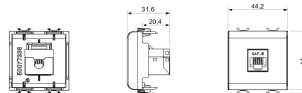

Catégorie	Prises données	Description	RJ45
Couleur	Blanc brillant	Catégorie d'utilisation	6
Câbles	FTP	Connexion	Sans outil
Nombre de paires	4	Norme	EN 60603-7-5
N. de modules	2	Electrocod	3722
Matière	Technopolymère		

### DIMENSIONS