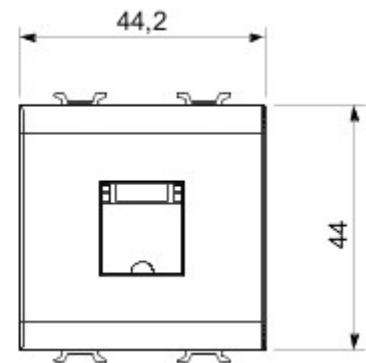

Catégorie	Prise téléphonique	Description	RJ11
Couleur	Blanc brillant	Connexion	Bornes à vis
N. de modules	2	Electrocod	3721
Matière	Technopolymère		

DIMENSIONS

NORMES ET HOMOLOGATIONS

GEWISS S.A.S. 1, Rue du Rio Salado 91940
Les Ulis Cedex
Tel : +33 1 64 86 80 80