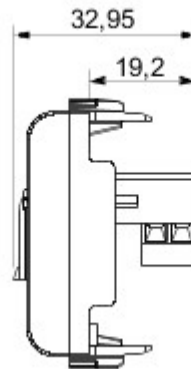

Catégorie	Prise téléphonique	Description	RJ11
Couleur	Blanc brillant	Connexion	Bornes à vis
N. de modules	2	Electrocod	3721
Matière	Technopolymère		

DIMENSIONS

NORMES ET HOMOLOGATIONS

GEWISS S.A.S. 1, Rue du Rio Salado 91940
Les Ulis Cedex
Tel : +33 1 64 86 80 80