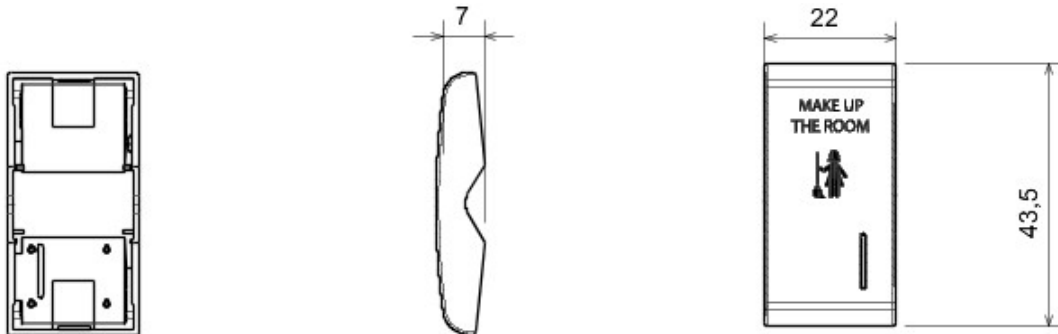

Catégorie	Touche interchangeable	Bouton	Avec diffuseur
Symbole	MUR "Faire la chambre"	Couleur	Titane
Norme	EN 60669-1	Thermopression avec bille	125 °C
Test du fil incandescent	850 °C	N. de modules Chorus	1
Electrocod	140		

### DIMENSIONS