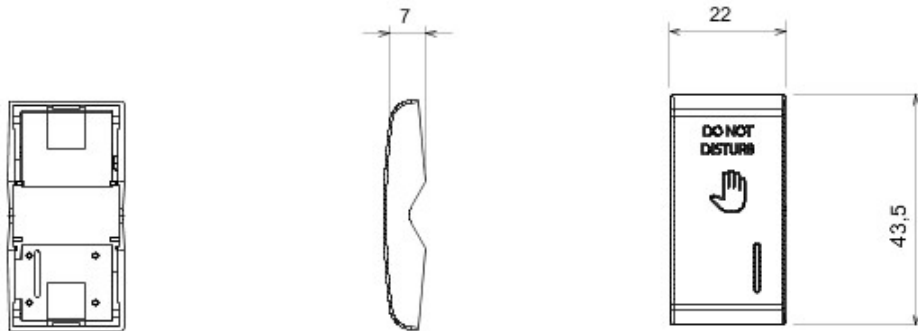

Vaste gamme d'interrupteurs, prises de courant (conformes aux normes nationales et internationales), prises de données, dispositifs pour la gestion du chauffage et du confort, signalisation d'alarmes techniques, éclairage de secours. Les modules Chorus sont proposés dans quatre coloris, blanc brillant, noir satiné, titane vernis et ivoire brillant et dans différentes modularités, 1/2, 1, 2 et 3 modules. Grâce aux supports destinés aux boîtes rectangulaires, carrées et rondes, vous pouvez créer des combinaisons infinies à partir de la gamme de plaques Chorus.

|                          |                        |                           |                |
|--------------------------|------------------------|---------------------------|----------------|
| Catégorie                | Touche interchangeable | Bouton                    | Avec diffuseur |
| Symbole                  | DND "Ne pas déranger"  | Couleur                   | Titane         |
| Norme                    | EN 60669-1             | Thermopression avec bille | 125 °C         |
| Test du fil incandescent | 850 °C                 | N. de modules Chorus      | 1              |
| Electrocod               | 140                    |                           |                |

### DIMENSIONS