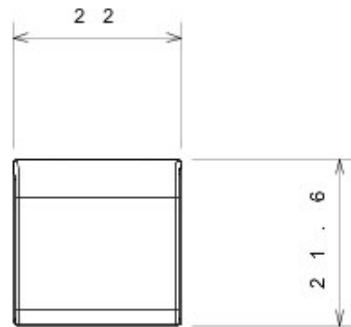

Catégorie	Touche interchangeable	Type	Interchangeables
Couleur	Titane	Description	Touches 22x22 mm
Norme	EN 60669-1	Thermopression avec bille	125 °C
Test du fil incandescent	850 °C	Symbole	Clé
Electrocod	0130		

### DIMENSIONS