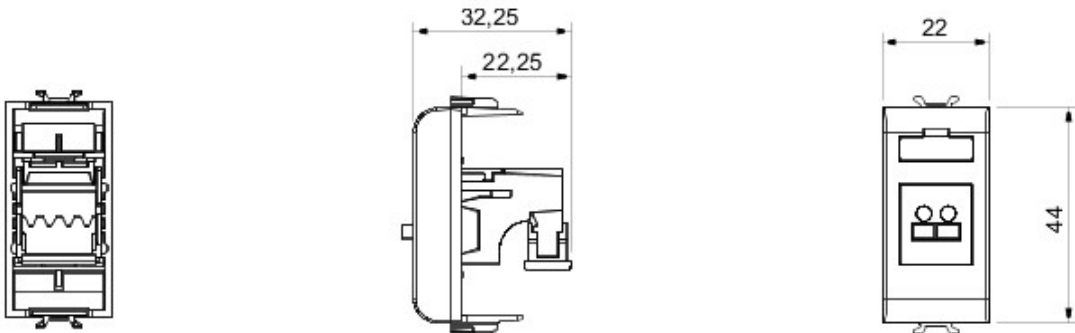

Vaste gamme d'interrupteurs, prises de courant (conformes aux normes nationales et internationales), prises de données, dispositifs pour la gestion du chauffage et du confort, signalisation d'alarmes techniques, éclairage de secours. Les modules Chorus sont proposés dans quatre coloris, blanc brillant, noir satiné, titane vernis et ivoire brillant et dans différentes modularités, 1/2, 1, 2 et 3 modules. Grâce aux supports destinés aux boîtes rectangulaires, carrées et rondes, vous pouvez créer des combinaisons infinies à partir de la gamme de plaques Chorus.

Catégorie	Connecteur	Description	Prise de diffusion sonore
Couleur	Noir	N. de modules Chorus	1
Electrocod	3720		

DIMENSIONS

GEWISS S.A.S. 1, Rue du Rio Salado 91940
Les Ulis Cedex
Tel : +33 1 64 86 80 80

www.gewiss.com
www.gewiss@gewiss.fr
Dernière mise à jour 19/05/2019

Les caractéristiques, dimensions, dessins et images sont communiqués à titre purement informatif et peuvent faire l'objet de modification sans aucun préavis