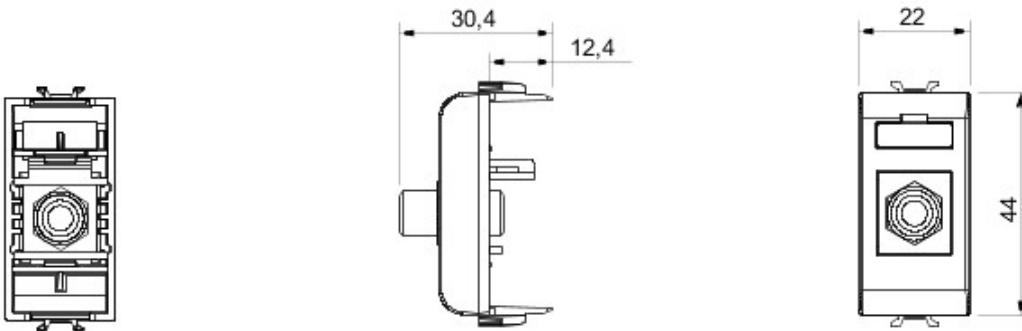

DIMENSIONS

GEWISS S.A.S. 1, Rue du Rio Salado 91940
Les Ulis Cedex
Tel : +33 1 64 86 80 80

www.gewiss.com
www.gewiss@gewiss.fr
Dernière mise à jour 24/05/2019

Les caractéristiques, dimensions, dessins et images sont communiqués à titre purement informatif et peuvent faire l'objet de modification sans aucun préavis