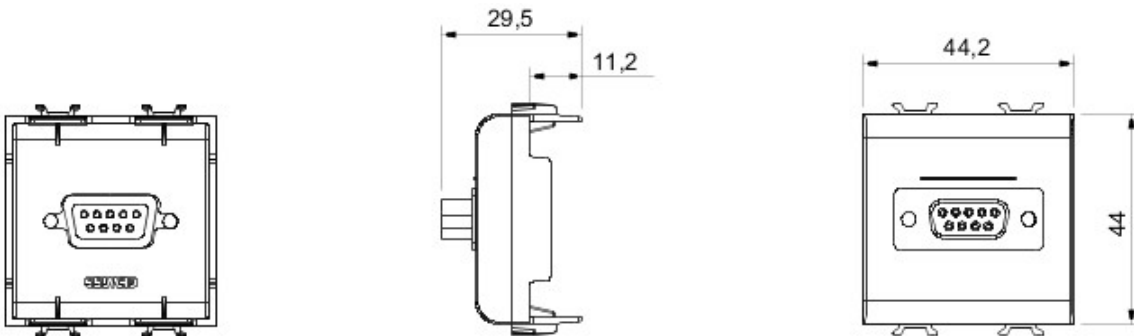

DIMENSIONS

GEWISS S.A.S. 1, Rue du Rio Salado 91940
Les Ulis Cedex
Tel : +33 1 64 86 80 80

www.gewiss.com
www.gewiss@gewiss.fr
Dernière mise à jour 20/05/2019

Les caractéristiques, dimensions, dessins et images sont communiqués à titre purement informatif et peuvent faire l'objet de modification sans aucun préavis