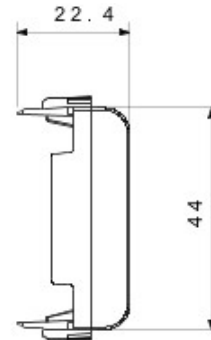

Catégorie	Obturbateur	Couleur	Noir
Description	1 poste (2 modules)	Norme	EN 60669-1
Thermopression avec bille	125 °C	Test du fil incandescent	850 °C
N. de modules Chorus	2	Electrocod	0100

### DIMENSIONS