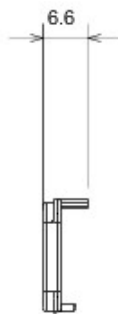

Vaste gamme d'interrupteurs, prises de courant (conformes aux normes nationales et internationales), prises de données, dispositifs pour la gestion du chauffage et du confort, signalisation d'alarmes techniques, éclairage de secours. Les modules Chorus sont proposés dans quatre coloris, blanc brillant, noir satiné, titane vernis et ivoire brillant et dans différentes modularités, 1/2, 1, 2 et 3 modules. Grâce aux supports destinés aux boîtes rectangulaires, carrées et rondes, vous pouvez créer des combinaisons infinies à partir de la gamme de plaques Chorus.

Catégorie	Diffuseur interchangeable	Type	Interchangeables
Couleur	Rouge	Description	Diffuseurs
Norme	EN 60669-1	Thermopression avec bille	125 °C
Test du fil incandescent	850 °C	Symbole	Rouge
Electrocod	0130		

DIMENSIONS

SYMBOLE TECHNIQUE

GWT

850 °C

NORMES ET HOMOLOGATIONS