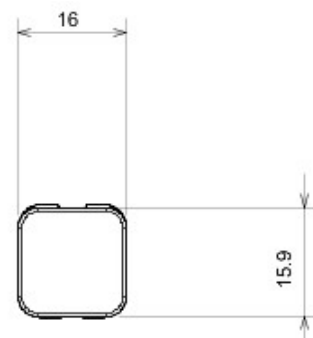

DIMENSIONS

SYMBOLE TECHNIQUE

GWT

850 °C

NORMES ET HOMOLOGATIONS