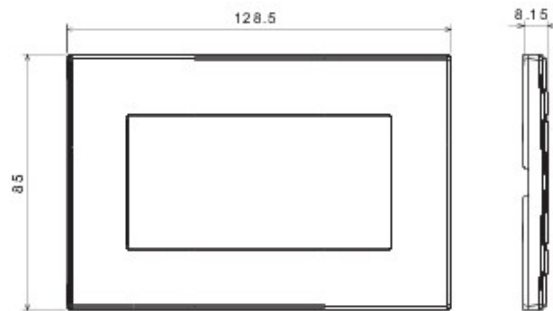

Serie residencial para instalación en caja redonda y cuadrada, caracterizada por su aspecto elegante y forma clásica. Las placas, de tecnopolímero en siete colores y diferentes modularidades desde 1 hasta 5 puestos, pueden instalarse en posición horizontal y vertical indiferentemente. Los mecanismos, desarrollados bajo el concepto de dispositivos monobloc, están disponibles en dos colores: blanco y márfil, en acabado brillante. Expandible gracias a los elementos modulares Chorus.

Categoría	Placa	Color	Blanco
Material	Tecnopolímero	Acabado	Brillante
Descripción	Doble	Test del hilo incandescente	650 °C
Termopresión con bola	70 °C	Norma de referencia	EN 60669-1

DIMENSIONAL

SIMBOLOGÍA TÉCNICA

Datos, medidas, dibujos y fotos son mostrados solamente a título informativo, siendo posible su modificación sin previo aviso