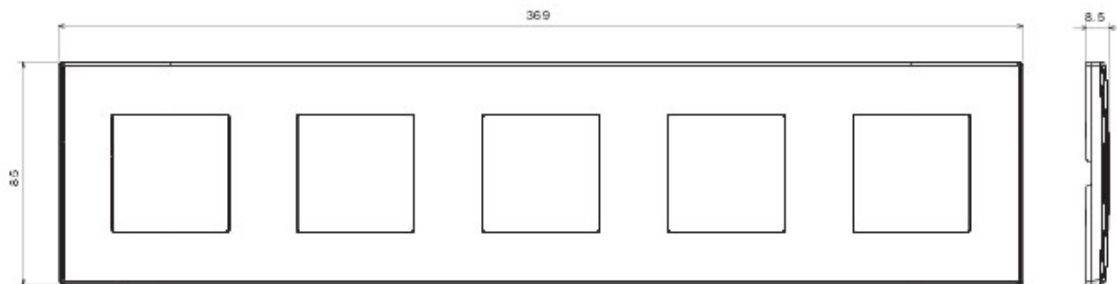

Serie residencial para instalación en caja redonda y cuadrada, caracterizada por su aspecto elegante y forma clásica. Las placas, de tecnopolímero en siete colores y diferentes modularidades desde 1 hasta 5 puestos, pueden instalarse en posición horizontal y vertical indiferentemente. Los mecanismos, desarrollados bajo el concepto de dispositivos monobloc, están disponibles en dos colores: blanco y márfil, en acabado brillante. Expandible gracias a los elementos modulares Chorus.

Categoría	Placa	Color	Gris grafito
Material	Tecnopolímero	Acabado	Brillante
Descripción	para 5 mecanismos	Tipo	Horizontal/Vertical
Ejes	71 mm	Test del hilo incandescente	650 °C
Termopresión con bola	70 °C	Norma de referencia	EN 60669-1

DIMENSIONAL

SIMBOLOGÍA TÉCNICA

MARCAS/APROBACIONES

GEWISS S.p.A. Via A. Volta, 1
24069 Cenate Sotto - Bergamo - Italy
tel. +39 035 94 61 11 fax +39 035 94 69 09

www.gewiss.com
sat@gewiss.com
Última actualización 13/04/2021

Datos, medidas, dibujos y fotos son mostrados solamente a título informativo, siendo posible su modificación sin previo aviso