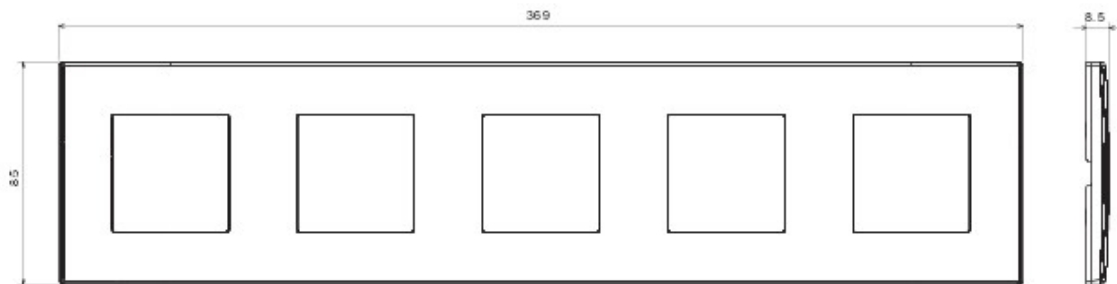

Serie residencial para instalación en caja redonda y cuadrada, caracterizada por su aspecto elegante y forma clásica. Las placas, de tecnopolímero en siete colores y diferentes modularidades desde 1 hasta 5 puestos, pueden instalarse en posición horizontal y vertical indiferentemente. Los mecanismos, desarrollados bajo el concepto de dispositivos monobloc, están disponibles en dos colores: blanco y márfil, en acabado brillante. Expandible gracias a los elementos modulares Chorus.

Categoría	Placa	Color	Gris claro
Material	Tecnopolímero	Acabado	Brillante
Descripción	para 5 mecanismos	Tipo	Horizontal/Vertical
Ejes	71 mm	Test del hilo incandescente	650 °C
Termopresión con bola	70 °C	Norma de referencia	EN 60669-1

DIMENSIONAL

SIMBOLOGÍA TÉCNICA

MARCAS/APROBACIONES