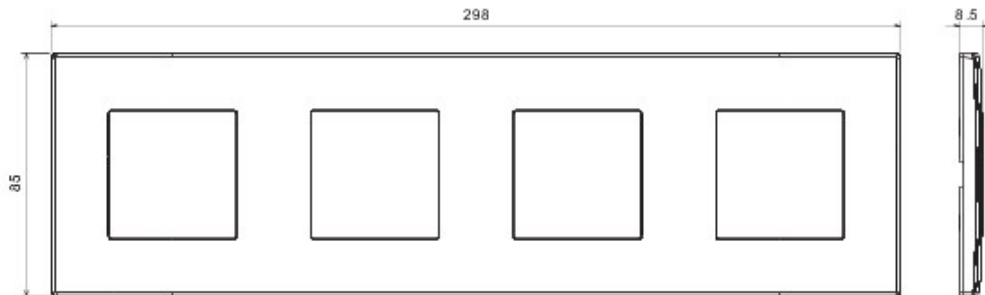

DIMENSIONAL

SIMBOLOGÍA TÉCNICA

MARCAS/APROBACIONES