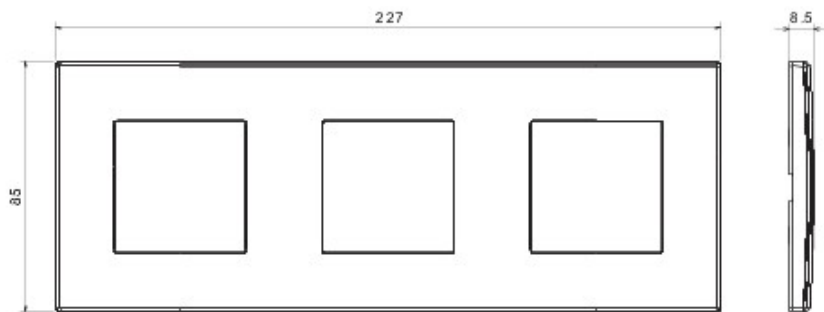

Serie residencial para instalación en caja redonda y cuadrada, caracterizada por su aspecto elegante y forma clásica. Las placas, de tecnopolímero en siete colores y diferentes modularidades desde 1 hasta 5 puestos, pueden instalarse en posición horizontal y vertical indiferentemente. Los mecanismos, desarrollados bajo el concepto de dispositivos monobloc, están disponibles en dos colores: blanco y márfil, en acabado brillante. Expandible gracias a los elementos modulares Chorus.

Categoría	Placa	Color	Marfil
Material	Tecnopolímero	Acabado	Brillante
Descripción	para 3 mecanismos	Tipo	Horizontal/Vertical
Ejes	71 mm	Test del hilo incandescente	650 °C
Termopresión con bola	70 °C	Norma de referencia	EN 60669-1

DIMENSIONAL

SIMBOLOGÍA TÉCNICA

MARCAS/APROBACIONES