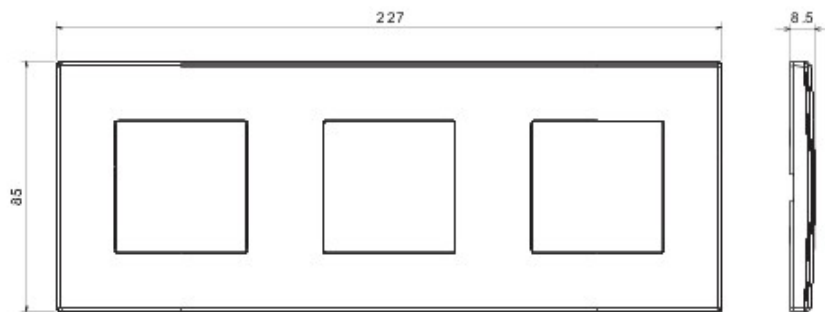

Serie residencial para instalación en caja redonda y cuadrada, caracterizada por su aspecto elegante y forma clásica. Las placas, de tecnopolímero en siete colores y diferentes modularidades desde 1 hasta 5 puestos, pueden instalarse en posición horizontal y vertical indiferentemente. Los mecanismos, desarrollados bajo el concepto de dispositivos monobloc, están disponibles en dos colores: blanco y márfil, en acabado brillante. Expandible gracias a los elementos modulares Chorus.

Categoría	Placa	Color	Gris grafito
Material	Tecnopolímero	Acabado	Brillante
Descripción	para 3 mecanismos	Tipo	Horizontal/Vertical
Ejes	71 mm	Test del hilo incandescente	650 °C
Termopresión con bola	70 °C	Norma de referencia	EN 60669-1

### DIMENSIONAL