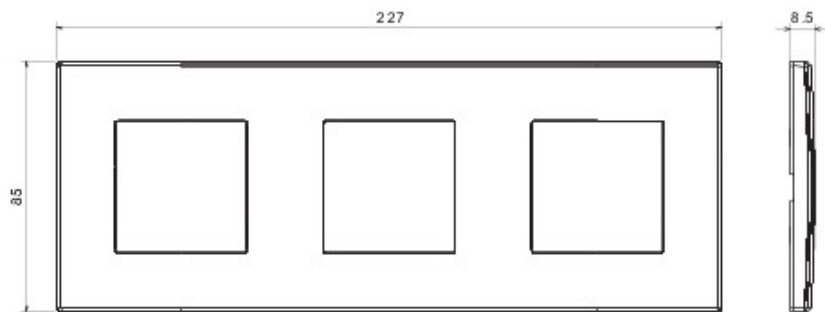

Serie residencial para instalación en caja redonda y cuadrada, caracterizada por su aspecto elegante y forma clásica. Las placas, de tecnopolímero en siete colores y diferentes modularidades desde 1 hasta 5 puestos, pueden instalarse en posición horizontal y vertical indiferentemente. Los mecanismos, desarrollados bajo el concepto de dispositivos monobloc, están disponibles en dos colores: blanco y márfil, en acabado brillante. Expandible gracias a los elementos modulares Chorus.

Categoría	Placa	Color	Gris claro
Material	Tecnopolímero	Acabado	Brillante
Descripción	para 3 mecanismos	Tipo	Horizontal/Vertical
Ejes	71 mm	Test del hilo incandescente	650 °C
Termopresión con bola	70 °C	Norma de referencia	EN 60669-1

### DIMENSIONAL