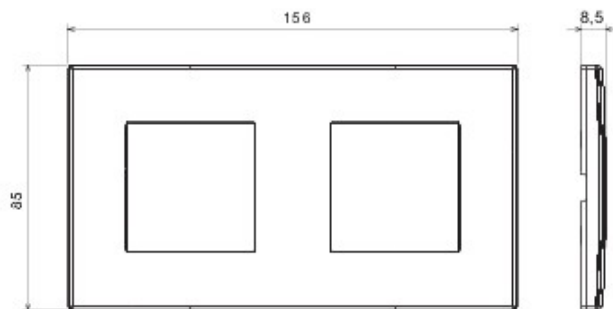

DIMENSIONAL

SIMBOLOGÍA TÉCNICA

GWT

650 °C

70 °C

MARCAS/APROBACIONES

GEWISS S.p.A. Via A. Volta, 1
24069 Cenate Sotto - Bergamo - Italy
tel. +39 035 94 61 11 fax +39 035 94 69 09

www.gewiss.com
sat@gewiss.com
Última actualización 13/04/2021

Datos, medidas, dibujos y fotos son mostrados solamente a título informativo, siendo posible su modificación sin previo aviso