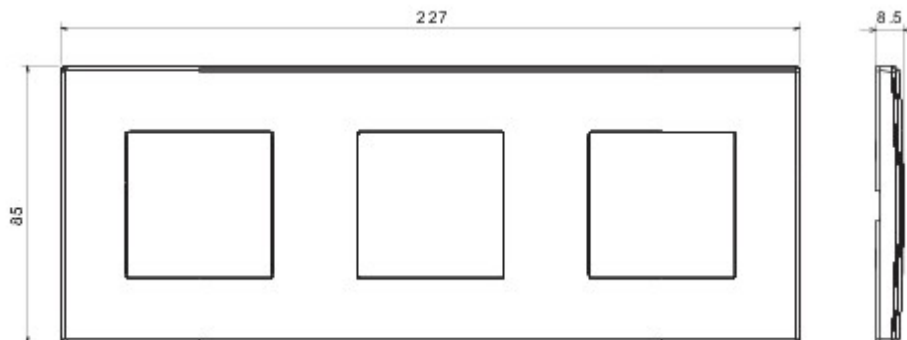

Serie residencial para instalación en caja redonda y cuadrada, caracterizada por su aspecto elegante y forma clásica. Las placas, de tecnopolímero en siete colores y diferentes modularidades desde 1 hasta 5 puestos, pueden instalarse en posición horizontal y vertical indiferentemente. Los mecanismos, desarrollados bajo el concepto de dispositivos monobloc, están disponibles en dos colores: blanco y márfil, en acabado brillante. Expandible gracias a los elementos modulares Chorus.

Categoría	Placa	Color	Marfil
Material	Tecnopolímero	Acabado	Brillante
Descripción	para 3 mecanismos	Tipo	Horizontal/Vertical
Ejes	71 mm	Test del hilo incandescente	650 °C
Termopresión con bola	70 °C	Norma de referencia	EN 60669-1

DIMENSIONAL

SIMBOLOGÍA TÉCNICA

MARCAS/APROBACIONES