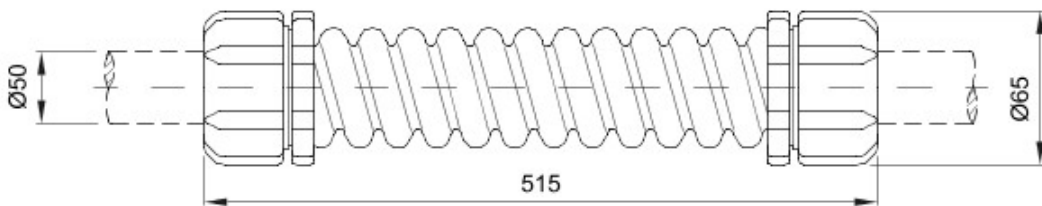

Accesorios de instalación del tubo rígido serie RK con grado de protección IP40 e IP67.

Color	Gris RAL 7035	Grado de protección	IP44
Longitud (mm)	515	Ø externo (mm)	65
Ø interior (mm)	44.5	Para tubo Ø externo (mm)	50
Código Electrocod	21221		

DIMENSIONAL

SIMBOLOGÍA TÉCNICA

IP

IP44

MARCAS/APROBACIONES