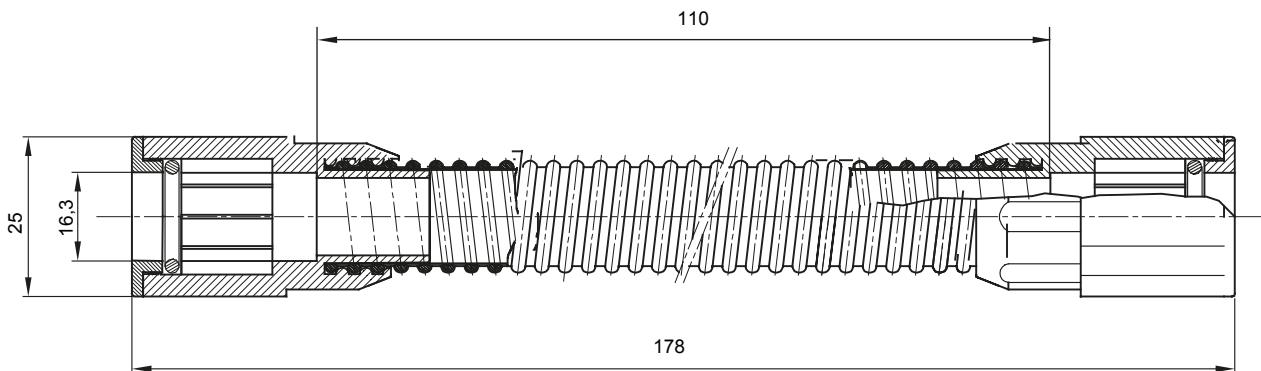

Accesorios de instalación del tubo rígido serie RK con grado de protección IP40 e IP67.

Color	Gris RAL 7035	Grado de protección	IP65
Longitud útil (mm)	110	Tubos Ø (mm)	16
Código Electrocod	21221		

### DIMENSIONAL