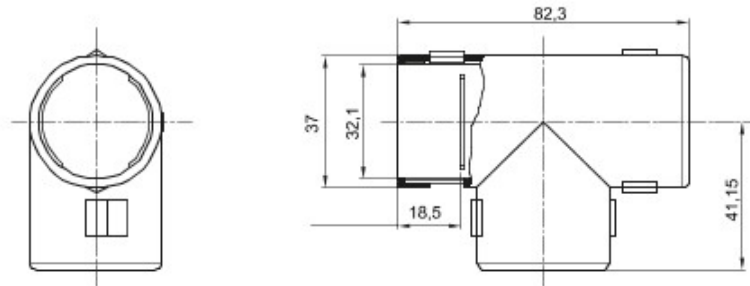

Accesorios de instalación del tubo rígido serie RK con grado de protección IP40 e IP67.

Color	Gris RAL 7035	Grado de protección	IP40
Tubos Ø (mm)	32	Código Electrocod	21221

### DIMENSIONAL