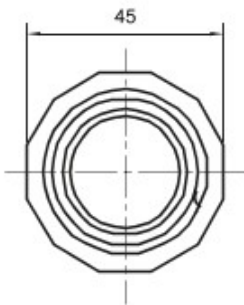

Accesorios de instalación del tubo rígido serie RK con grado de protección IP40 e IP67.

Color	Gris RAL 7035	Grado de protección	IP65
Tubos Ø (mm)	32	Vaina Ø (mm)	28
Tipo de material	Libre de halógenos según EN 60754-2	Código Electrocod	21221

DIMENSIONAL

SIMBOLOGÍA TÉCNICA

IP

HF
HALOGEN FREE

IP65

MARCAS/APROBACIONES