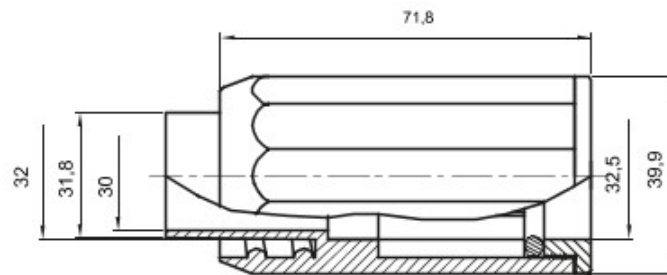

Accesorios de instalación del tubo rígido serie RK con grado de protección IP40 e IP67.

Color	Gris RAL 7035	Grado de protección	IP65
Tubos Ø (mm)	32	Vaina Ø (mm)	28
Tipo de material	Libre de halógenos según EN 60754-2	Código Electrocod	21221

DIMENSIONAL

SIMBOLOGÍA TÉCNICA

IP

HF
HALOGEN FREE

IP65

MARCAS/APROBACIONES