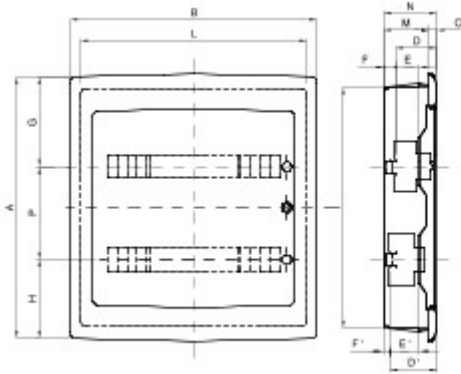

Las centralitas protegidas de empotrar IP40 están disponibles en medidas de 8 a 72 módulos y están equipadas con regleta multipolar 80A IP20 de conexión por tornillo. Disponibles en puerta transparente fumé (idóneas para uso en comercios e industrias) o puerta plena (idónea para aplicaciones domóticas); las regletas permiten realizar un cableado sencillo y limpio, reduciendo el tiempo de cableado.

Clase aislamiento	II (Norma IEC 61140)	Color	Blanco RAL 9016
Dim. exter. BxHxP (mm)	330x420x85	Grado de protección	IP40
Instalación	Para mampostería	Potencia disipable (W)	37
Resistencia a impactos	IK08	Tensión nominal	400 V
Color puerta	Ciega	Regletas	80 A - IP20 bipolar agujeros con tornillo
Nº mod. EN 50022	24 (12X2)	Corriente nominal	125 A
Prueba del hilo incandescente	650 °C	Temperatura de empleo	-15 ÷ +60°C
Tipo de material	Libre de halógenos según EN 60754-2	Código Electrocod	0311
Termopresión con bola	70 °C	Norma	EN 60670-1, IEC60670-24
Tensión de aislamiento	750 V	Polo 1 (mm²)	N/T (3x16) + (11x10)
Polo 2 (mm²)	N/T (3x16) + (11x10)		

DIMENSIONAL

		A	B	C	N	D	E	F	G	H	P	D	E	F	I	L	M
24M	GW 40 606	420	330	16	101	75	48	17	148	122	60	-	-	-	380	290	85
	GW 40 886																
36M	GW 40 609	505	465	16	101	75	48	17	175	155	175	-	-	-	465	427	85
	GW 40 889																
54M	GW 40 610	680	465	25	120	75	48	37	175	155	175	101	74	11	630	415	95
	GW 40 890																
72M	GW 40 611	880	465	25	120	75	48	37	175	155	175	101	74	11	805	415	95
	GW 40 891																