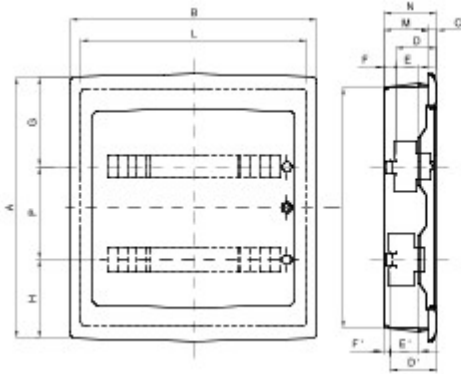

La centralitas protegidas de empotrar IP40 están disponibles en medidas de 8 a 72 módulos y están equipadas con regleta multipolar 80A IP20 de conexión por tornillo. Disponibles en puerta transparente fumé (idóneas para uso en comercios e industrias) o puerta plena (idónea para aplicaciones domóticas); las regletas permiten realizar un cableado sencillo y limpio, reduciendo el tiempo de cableado.

Clase aislamiento	II (Norma IEC 61140)	Color	Blanco RAL 9016
Dim. exter. BxHxP (mm)	465x680x95	Grado de protección	IP40
Instalación	Para mampostería	Potencia disipable (W)	62
Resistencia a impactos	IK08	Tensión nominal	400 V
Color puerta	Transparente color humo	Regletas	80 A - IP20 bipolar agujeros con tornillo
Nº mod. EN 50022	54 (18x3)	Corriente nominal	125 A
Prueba del hilo incandescente	650 °C	Temperatura de empleo	-15 ÷ +60°C
Tipo de material	Libre de halógenos según EN 60754-2	Código Electrocod	0311
Termopresión con bola	70 °C	Norma	EN 60670-1, IEC60670-24
Tensión de aislamiento	750 V	Polo 1 (mm²)	N/T 3x[(3x16) + (17x10)]
Polo 2 (mm²)	N/T 3x[(3x16) + (17x10)]		

DIMENSIONAL

		A	B	C	N	D	E	F	G	H	P	D'	E'	F'	I'	L	M
24M	GW 40 606	420	330	16	101	75	48	17	148	122	60	-	-	-	380	290	85
	GW 40 886																
36M	GW 40 609	505	465	16	101	75	48	17	175	155	175	-	-	-	465	427	85
	GW 40 889																
54M	GW 40 610	680	465	25	120	75	48	37	175	155	175	101	74	11	630	415	95
	GW 40 890																
72M	GW 40 611	880	465	25	120	75	48	37	175	155	175	101	74	11	805	415	95
	GW 40 891																