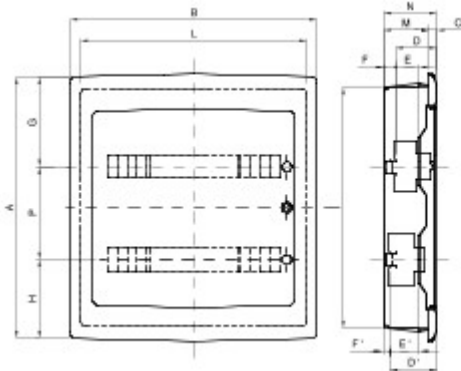

La centralitas protegidas de empotrar IP40 están disponibles en medidas de 8 a 72 módulos y están equipadas con regleta multipolar 80A IP20 de conexión por tornillo. Disponibles en puerta transparente fumé (idóneas para uso en comercios e industrias) o puerta plena (idónea para aplicaciones domóticas); las regletas permiten realizar un cableado sencillo y limpio, reduciendo el tiempo de cableado.

Clase aislamiento	II (Norma IEC 61140)	Color	Blanco RAL 9016
Dim. exter. BxHxP (mm)	465x310x85	Grado de protección	IP40
Instalación	Para mampostería	Potencia disipable (W)	50
Resistencia a impactos	IK08	Tensión nominal	400 V
Color puerta	Transparente color humo	Regletas	80 A - IP20 bipolar agujeros con tornillo
Nº mod. EN 50022	18	Corriente nominal	125 A
Prueba del hilo incandescente	650 °C	Temperatura de empleo	-15 ÷ +60°C
Tipo de material	Libre de halógenos según EN 60754-2	Código Electrocod	0311
Termopresión con bola	70 °C	Norma	EN 60670-1, IEC60670-24
Tensión de aislamiento	750 V	Polo 1 (mm²)	N/T (3x16) + (17x10)
Polo 2 (mm²)	N/T (3x16) + (17x10)		

DIMENSIONAL

		A	B	C	N	D	E	F	G	H	P	D	E'	F'	I	L	M
24M	GW 40 606	420	330	16	101	75	48	17	148	122	60	-	-	-	380	290	85
	GW 40 886																
36M	GW 40 609	505	465	16	101	75	48	17	175	155	175	-	-	-	465	427	85
	GW 40 889																
54M	GW 40 610	680	465	25	120	75	48	37	175	155	175	101	74	11	630	415	95
	GW 40 890																
72M	GW 40 611	880	465	25	120	75	48	37	175	155	175	101	74	11	805	415	95
	GW 40 891																