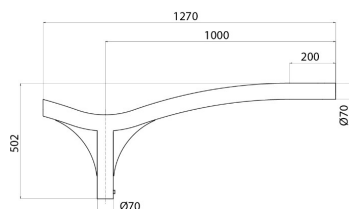

Aufsatzausleger-einfach aus Stahl, feuerverzinkt und beschichtet mit Polyesterpulver. Mit 3 Klemmschrauben M8 zur Fixierung am Mastzopf 60mm.

Beschreibung	Einfach-Ausleger	Serie	STREET [O3]
Gewicht (kg)	8	Farbe	Graphitgrau
Abmessungen	Ø 60mm	Länge	1 m
Electrocod	240		

### Abmessungen

### Lichtverteilungskurve