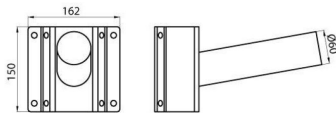

Serie STREET [O3]

Wand- Eckausleger aus Stahl, feuerverzinkt und mit Polyesterpulver beschichtet.

Beschreibung	Wandausleger	Serie	STREET [O3]
Gewicht (kg)	1.6	Farbe	Graphitgrau
Außenabmessungen BxHxT (mm)	150x160x290	Electrocod	240

Abmessungen

Lichtverteilungskurve

Technische Symbole

Normen / Richtlinien