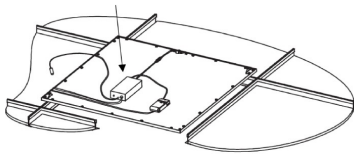

Abmessungen

Lichtverteilungskurve

Technische Symbole

IP
IP20

IK
IK03

Normen / Richtlinien