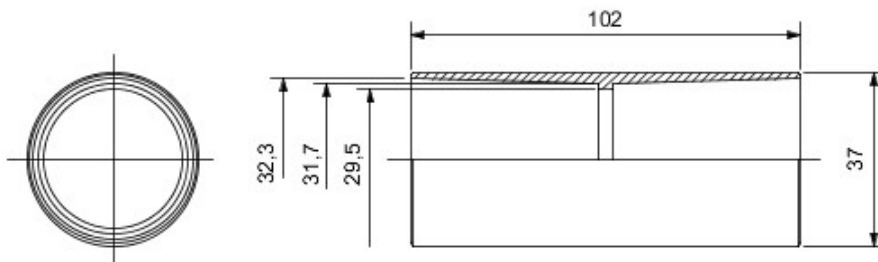

Abmessungen

Technische Symbole

IP

HF
HALOGEN FREE

IP40

Normen / Richtlinien

Gewiss Deutschland GmbH
Industriestrasse 2 - D-35799 Merenberg
Tel: +49 6471 501 0
Fax: +49 6471 501 636

www.gewiss.com
sat@gewiss.com
Letzte Überarbeitung 15/11/2019

Daten, Messwerte, Zeichnungen und Bilder sind nur als informativ anzusehen und können jederzeit ohne Ankündigung geändert werden