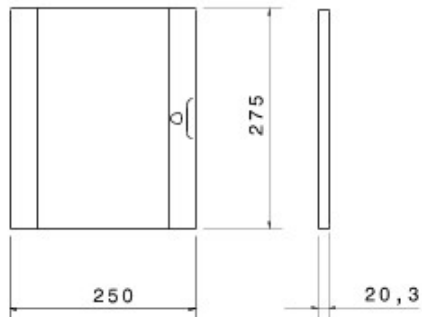

Zubehör und Zusatzgeräte für die Schaltschränke der Baureihe 46.

Merkmale	Halogenfrei	Anz Schlösser	1
Für Verteiler BxH (mm)	250x300	Geeignet für	46 QP
Electrocod	0303		

Abmessungen

Technische Symbole

Normen / Richtlinien