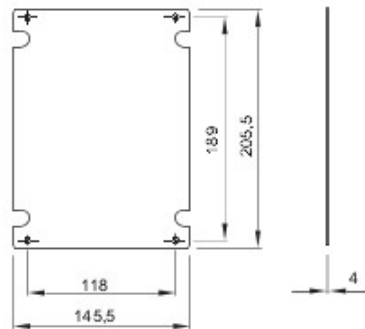

Für Verteiler BxH (mm)	200x254	Für Verteiler	44 CEP
Material	Isolierstoff	Electrocod	1320

Abmessungen

Normen / Richtlinien

Gewiss Deutschland GmbH
Industriestrasse 2 - D-35799 Merenberg
Tel: +49 6471 501 0
Fax: +49 6471 501 636