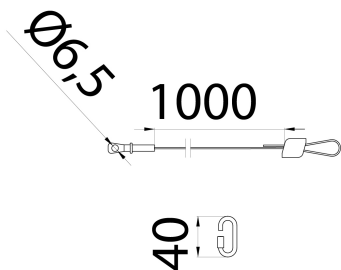

Kit composto da due cavetti di sospensione in acciaio con sistema di regolazione rapido e occhiello fisso.

Descrizione	Kit funi di sospensione regolabili con morsetto di sicurezza	Serie	SMART [4]
Codice Electrocod	240	Pezzi necessari per completamento articolo	1
Pezzi necessari per completamento articolo	1	Pezzi necessari per completamento articolo	1
Pezzi necessari per completamento articolo	1	Pezzi necessari per completamento articolo	1

DIMENSIONALE

CURVA FOTOMETRICA

SIMBOLOGIA TECNICA

MARCHI/APPROVAZIONI