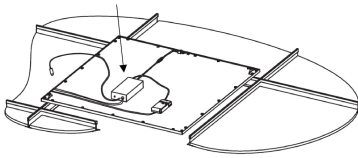

Descrizione	Kit emergenza 3h	Serie	ELIA AL, ELIA DL, ELIA PL, ELIA PL BACKLIT, VISIO [16] - NON COMPATIBILE CON ELIA PL IP65
Tipologia	Kit emergenza	Versione	Permanente 3 h
Potenza	4 W	Applicazione	Interno
Temperatura di utilizzo	0 +25 °C	Grado di protezione	IP20
Resistenza agli urti	IK03	Autonomia	3 h
Fissaggio	A bordo apparecchio	Classe isolamento	II
Batterie alimentazione	Sostituibili	Tensione	220-240 V - 50/60 Hz
Tempo di ricarica	24 h	Peso (kg)	0.8
Codice Electrocod	2419		

## DIMENSIONALE