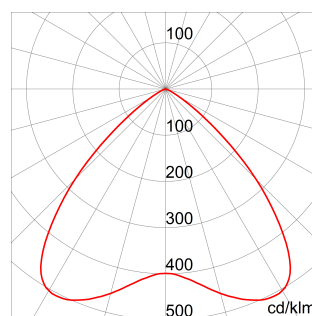

CURVA FOTOMETRICA

SIMBOLOGIA TECNICA

CONSTANT
CURRENT
DRIVER

5 ANNI
GARANZIA

IP

IP56

DIN 18032-3
STAFFA O CAVI

IK

IK08

GWT

850 °C

INSTALLAZIONE
min +5°C max +25°C

MARCHI/APPROVAZIONI