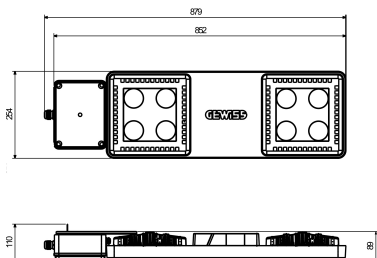

Apparecchio d'illuminazione con high power LED dotata di dissipatore termico in lega di alluminio EN AB 44300 "copper free" (Cu < 0,08 %) e telaio in PA6 "halogen free" caricato fibra vetro. Sistema ottico con riflettore/collimatore in PC stabilizzato agli UV. Lenti secondarie interne in PMMA ad alta trasparenza. Guarnizioni in silicone anti-invecchiamento. Dispositivo di sfianto ed anticondensa plastico. Vetro frontale temprato spessore 4 mm, fissato con telaio in alluminio. Sistema di fissaggio tramite molla in acciaio armonico od a sospensione con funi di sospensione. Viteria esterna in acciaio INOX. Cavo alimentazione pentapolare H07RN-F di lunghezza 1m con connettore rapido IP68 per fili 1,5 mm². Diametro esterno cavo 7-14 mm. Driver LED elettronico rifasato (Cos fi > 0,9). Versione emergenza Permanente con autonomia 3h. Batterie Ni-Cd per alte temperature. Led di segnalazione stato ricarica.

Applicazione	Interno / Esterno	Serie	SMART [4] 2.0 HB - 4+4L
Tipologia	Stand alone	Versione	Emergenza
Lampada equivalente	250 W ME	Grado di protezione	IP56
Resistenza agli urti	IK08	Classe isolamento	I
Resistenza al filo incandescente	850 °C	Apparecchio a ridotta temperatura superficiale	Conforme
Temperatura di utilizzo	+5 +25 °C	Peso (kg)	7.3
Colore	Grigio RAL 7037	Tensione	220/240 V - 50/60 Hz - Stand alone
Lampada	LED	Potenza assorbita	100 W
Tipo alimentatore	Driver Led in corrente continua	Ottica	Diffondente 100°
Sorgente	LED - Non sostituibile	Temperatura di colore	4000 K (CRI>80)
Corrente di pilotaggio LED	1 A	Classe di efficienza LED integrati	A ÷ A++
Lumen output in ordinaria (lm)	10420	Flusso luminoso in emergenza (lm)	520
Autonomia	3 h	LED LifeTime (L80B20)	80000 h
Garanzia	5 anni	Codice Electrocod	2434
Certificazione DIN 18032-3	Conforme (staffa o cavi)		

DIMENSIONALE

CURVA FOTOMETRICA

SIMBOLOGIA TECNICA

CONSTANT
CURRENT
DRIVER

5 ANNI
GARANZIA

IP

IP56

DIN 18032-3
STAFFA O CAVI