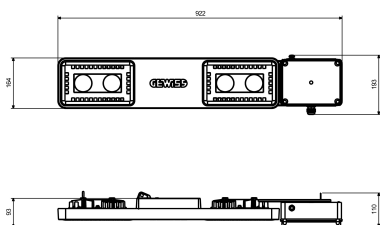

Apparecchio d'illuminazione con high power LED dotata di dissipatore termico in lega di alluminio EN AB 44300 "copper free" (Cu < 0,08 %) e telaio in PA6 "halogen free" caricato fibra vetro. Sistema ottico con riflettore/collimatore in PC stabilizzato agli UV. Lenti secondarie interne in PMMA ad alta trasparenza. Guarnizioni in silicone anti-invecchiamento. Dispositivo di sfianto ed anticondensa plastico. Vetro frontale temprato spessore 4 mm, fissato con telaio in alluminio. Sistema di fissaggio tramite molla in acciaio armonico od a sospensione con funi di sospensione. Viteria esterna in acciaio INOX. Cavo alimentazione pentapolare H07RN-F di lunghezza 1m con connettore rapido IP68 per fili 1,5 mm². Diametro esterno cavo 7-14 mm. Driver LED elettronico rifasato (Cos fi > 0,9). Versione emergenza Permanente con autonomia 3h. Batterie Ni-Cd per alte temperature. Led di segnalazione stato ricarica.

Applicazione	Interno / Esterno	Serie	SMART [4] 2.0 LB - 2+2L
Tipologia	Stand alone	Versione	Emergenza
Lampada equivalente	2x58 W FD	Grado di protezione	IP56
Resistenza agli urti	IK08	Classe isolamento	I
Resistenza al filo incandescente	850 °C	Apparecchio a ridotta temperatura superficiale	Conforme
Temperatura di utilizzo	+5 +25 °C	Peso (kg)	5
Colore	Grigio RAL 7037	Tensione	220/240 V - 50/60 Hz - Stand alone
Lampada	LED	Potenza assorbita	53 W
Tipo alimentatore	Driver Led in corrente continua	Ottica	Diffondente 100°
Sorgente	LED - Non sostituibile	Temperatura di colore	4000 K (CRI>80)
Corrente di pilotaggio LED	1 A	Classe di efficienza LED integrati	A ÷ A++
Lumen output in ordinaria (lm)	5210	Flusso luminoso in emergenza (lm)	520
Autonomia	3 h	LED Life Time (L80B50)	120000 h
Garanzia	5 anni	Codice Electrocod	2434
Certificazione DIN 18032-3	Conforme (staffa o cavi)		

DIMENSIONALE

CURVA FOTOMETRICA

SIMBOLOGIA TECNICA

CONSTANT
CURRENT
DRIVER

5 ANNI
GARANZIA

IP

IP56
DIN 18032-3
STAFFA O CAVI

IK