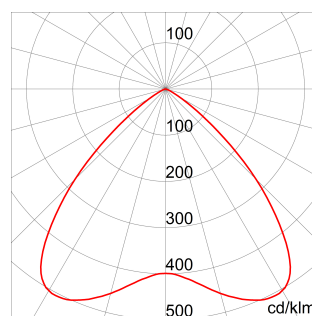

CURVA FOTOMETRICA

SIMBOLOGIA TECNICA

CONSTANT
CURRENT
DRIVER

5 ANNI
GARANZIA

IP

IP56
DIN 18032-3
STAFFA O CAVI

IK

IK08

GWT

850 °C

INSTALLAZIONE
min +5°C max +25°C

MARCHI/APPROVAZIONI