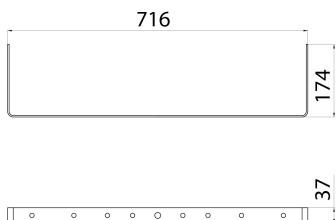

Staffa in acciaio zincato e verniciata. Viteria in acciaio INOX, blocchetto di fissaggio in lega di alluminio EN AB 44300 "copper free" (Cu <= 0,08 %). Goniometro integrato per un rapido puntamento.

Descrizione	Staffa 4+4L / 5+5L	Serie	SMART [4] HB
Codice Electrocod	240	Pezzi necessari per completamento articolo	1
Pezzi necessari per completamento articolo	1	Pezzi necessari per completamento articolo	1

### DIMENSIONALE