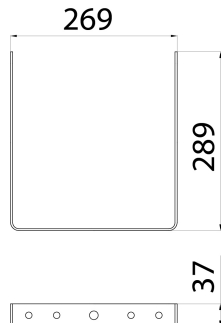

Staffa in acciaio zincato e verniciata. Viteria in acciaio INOX, blocchetto di fissaggio in lega di alluminio EN AB 44300 "copper free" (Cu <= 0,08 %). Goniometro integrato per un rapido puntamento.

Descrizione	Staffa 4L / 5L	Serie	SMART [4] LB
Codice Electrocod	240	Pezzi necessari per completamento articolo	
Pezzi necessari per completamento articolo	1		

DIMENSIONALE

CURVA FOTOMETRICA

SIMBOLOGIA TECNICA

MARCHI/APPROVAZIONI