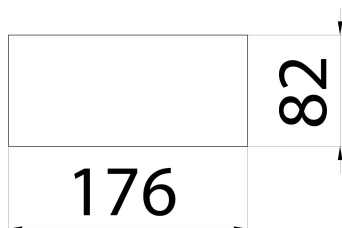

Descrizione	Vetro trasparente 2L	Serie	SMART [4]
Codice Electrocod	240		

### DIMENSIONALE